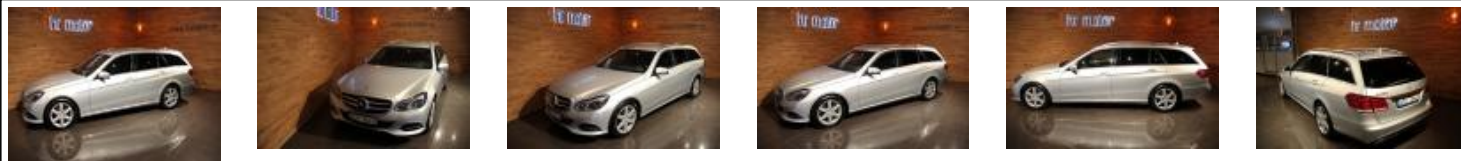

Privatpersoner annonserar gratis på Bilgaraget.se!

Mercedes-Benz E 300 BlueTEC Hybrid Kombi Business Ed Aut Nav D-värmare 2 Å r

0 SEK, 2013, 10700 Mil, Silver Ej angiven

Säkerhet:

Airbag: , Xenonljus, Alarm, ABS bromsar:

Interiör och bekvämligheter:

GPS navigator, Sättesvärmare, Kördator, Stereo, Styrervo

Annat:

Svensksåld, Erbjudande, Tonade rutor, Utetermometer, Takställning, Multifunktionsratt, Regnsensor, Servicebok, Sommar- och vinterdäck, Lättmetallfälgar